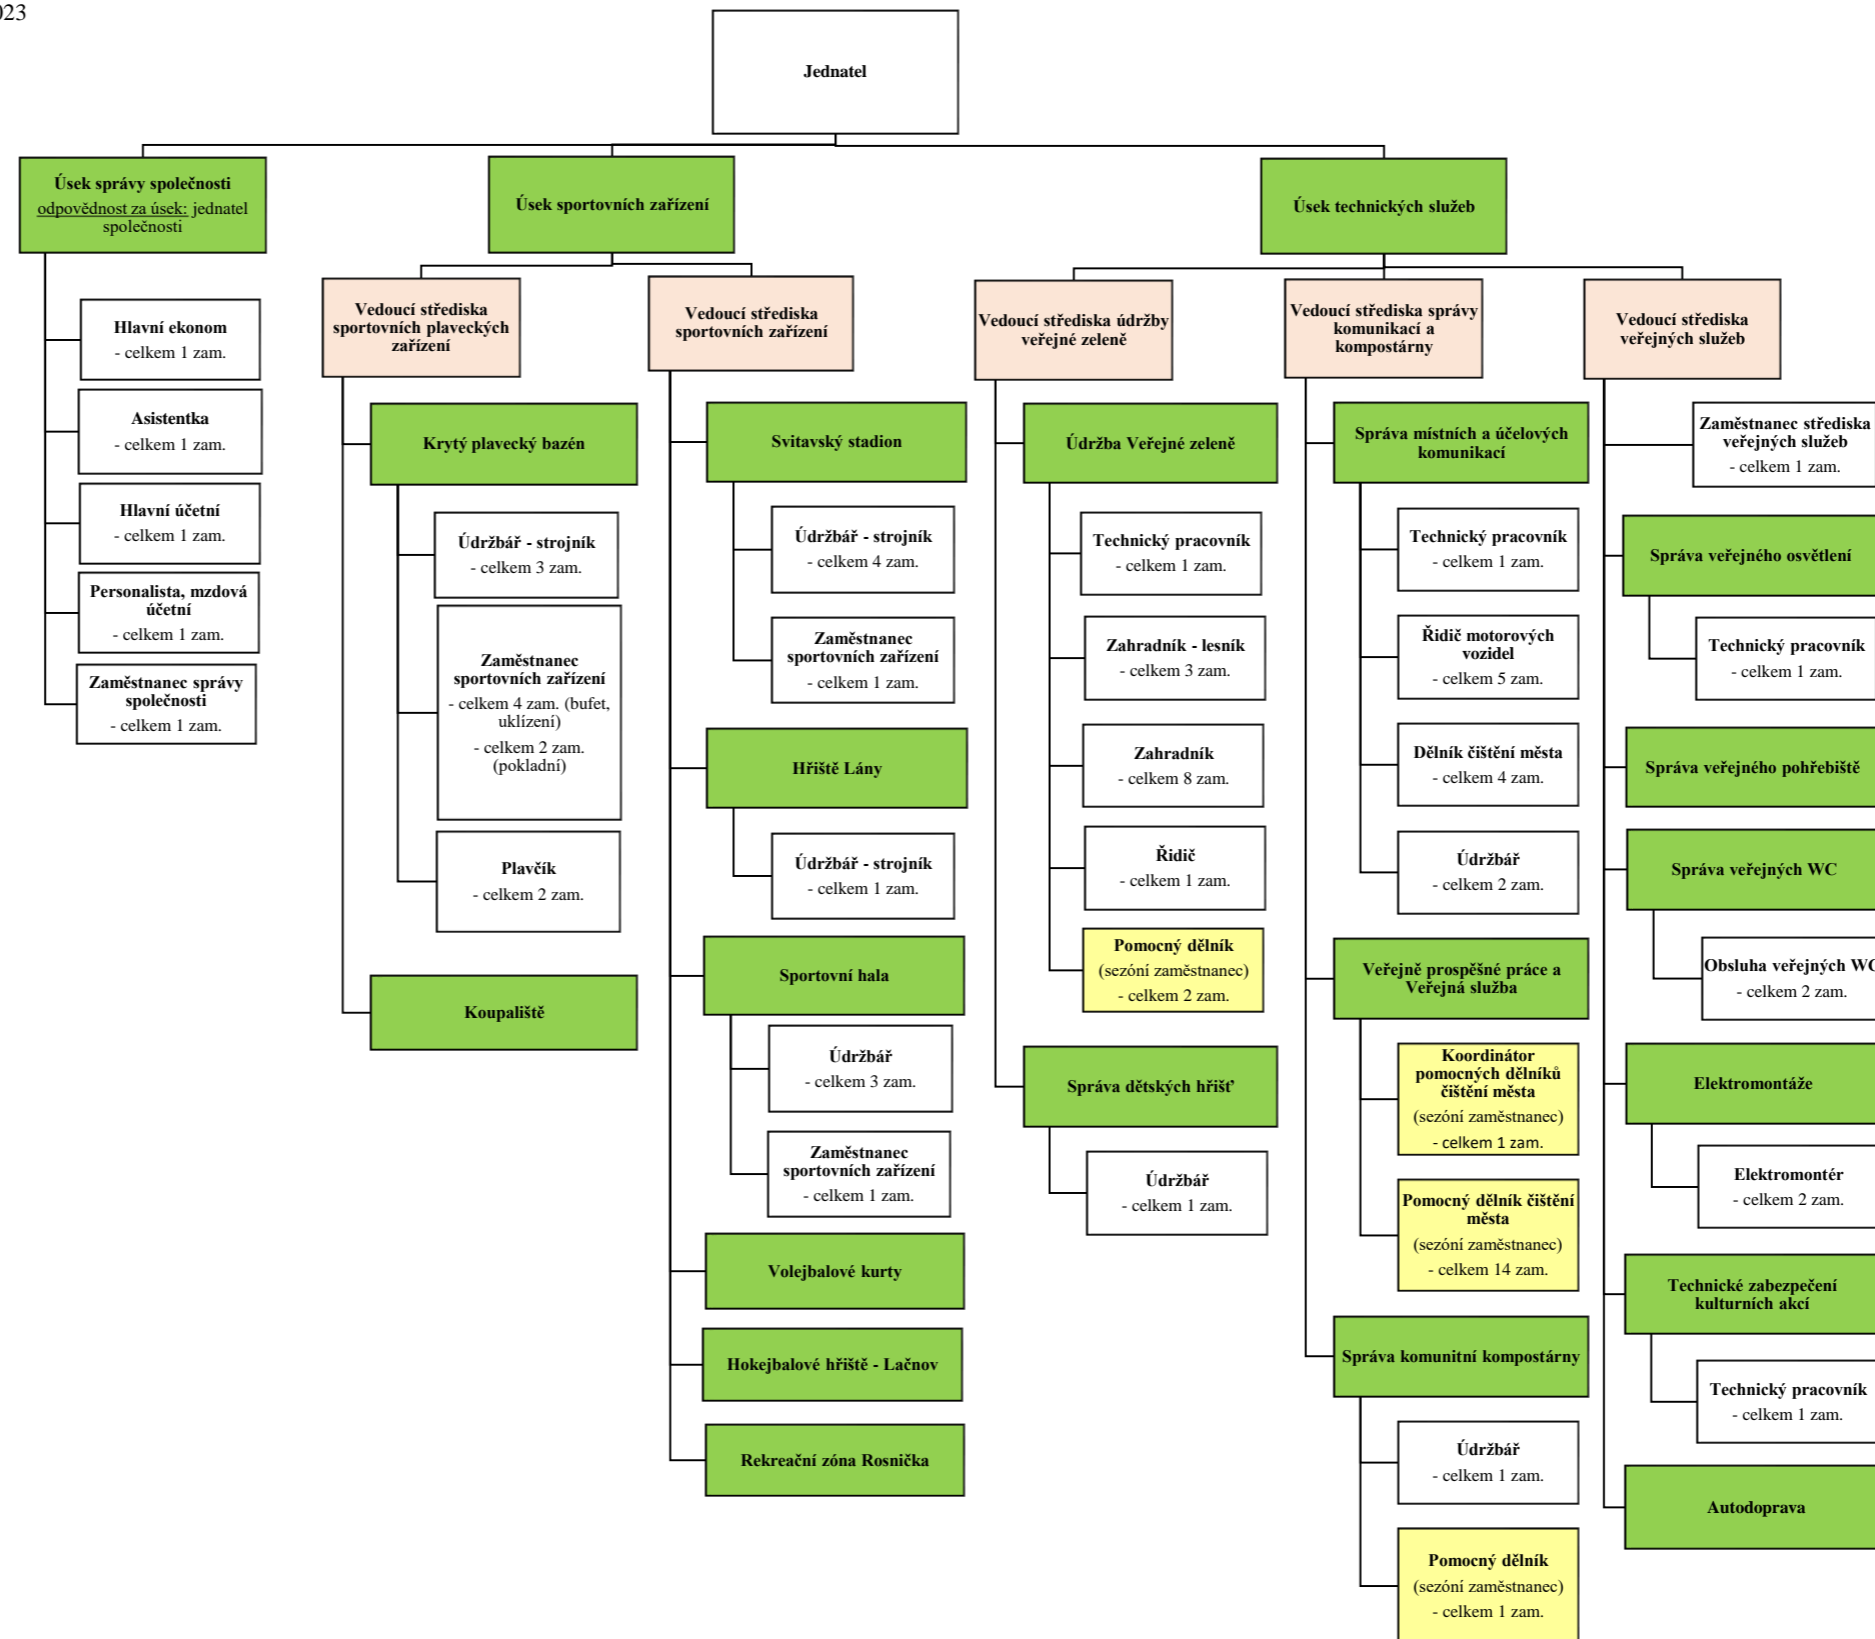

Organizační schéma SPORTEŠ Svitavy s.r.o.

Platnost: 01.01.2023

Celkem pracovních míst

Úsek správy společnosti	6
Úsek sportovních zařízení	23
Úsek technických služeb	37
Celkem za společnost	66
Středisko sportovních plaveckých zařízení	12
Středisko sportovních zařízení	11
Středisko údržby veřejné zeleně	15
Středisko správy komunikací a kompostárny	14
Středisko veřejných služeb	8
Pomocný dělník a pomocný dělník čištění města	17
Koordinátor pomocných dělníků čištění města	1
Celkem za SPORTEŠ včetně PD	84

Legenda:

- označení organizačního celku
- sezónní zaměstnanci
- označení vedoucího střediska

Ing. Bronislav Olšán

24.11.2022