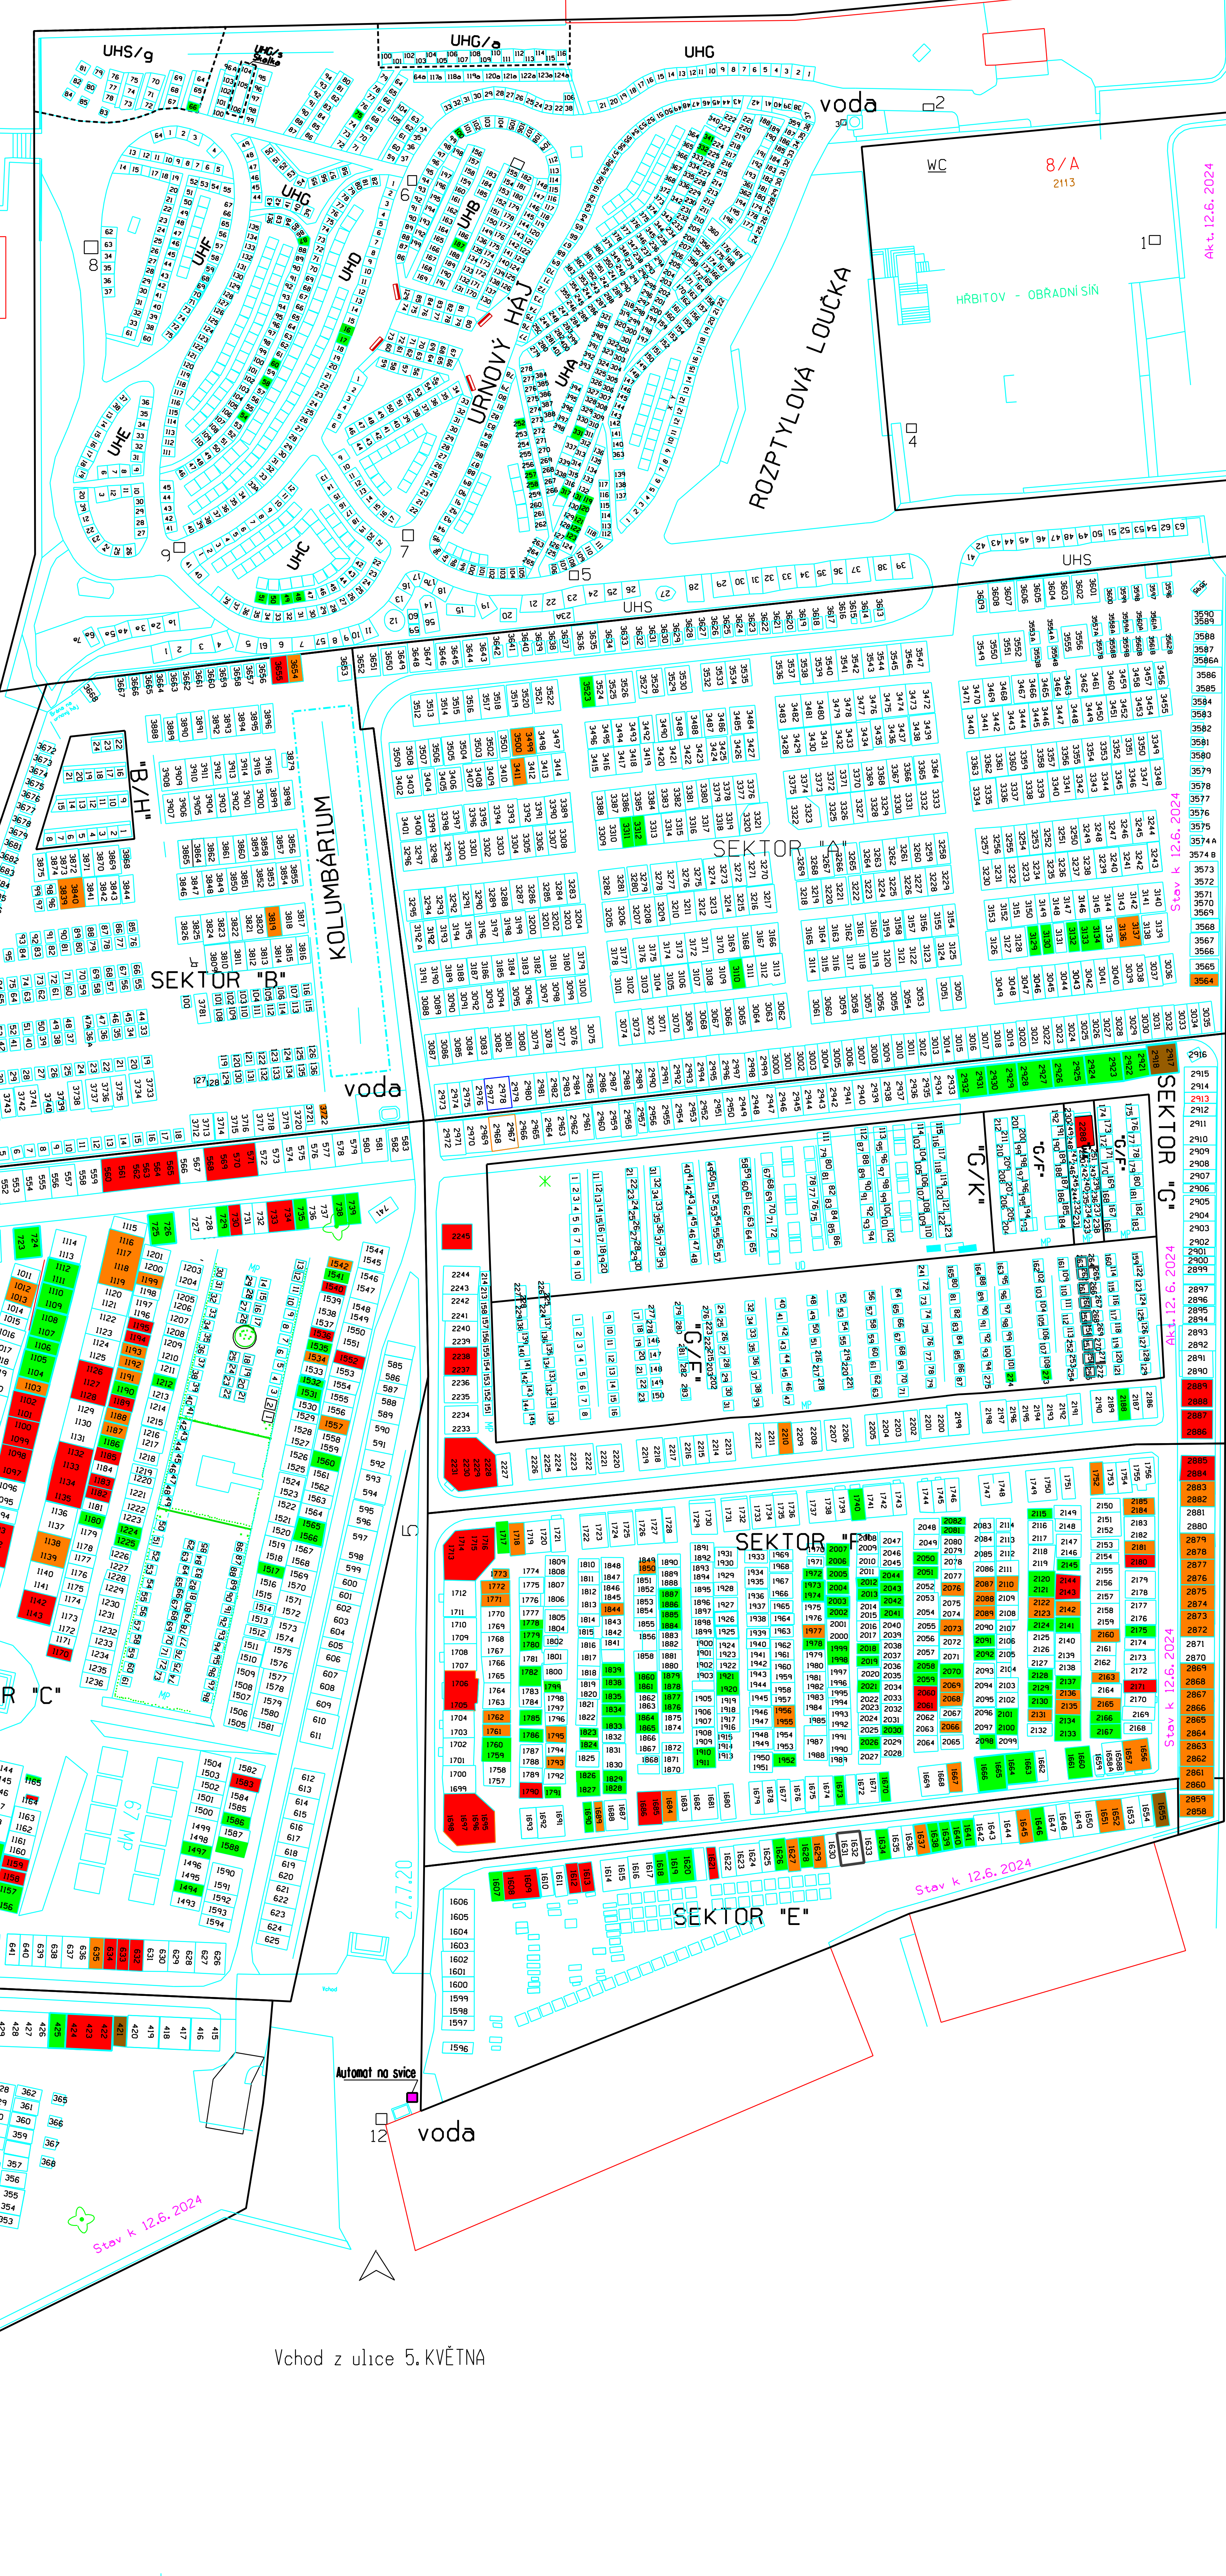

Vchod z ulice U TRÍ DVORŮ

GARÁŽE

voda

ROZPTYLOVÁ LOUČKA

WC
8/A
2113
HRBITOV - OBŘADNÍ SÍŇ

LEGENDA

- Sektor UHA-UHG - urnová místa, urnové desky
- Sektor A - hrobová místa
- Sektor B - hrobová místa, malé pomníčky, urny
- Sektor C - hrobová místa
- Sektor D - hrobová místa
- Sektor E - hrobová místa
- Sektor F - hrobová místa
- Sektor G,G/K, G/F - hrobová místa, malé pomníčky, urnové desky

- volné (travnatá plocha)
- volné (travnatá plocha)
- volné
- volné s hrobovým zařízením
- bezplatné užívání FARA
- obsazená místa
- společná hrobka
- válečné hroby
- významné hroby
- zákaz pohřbívání
- automat na svíce

Vchod z ulice HRBITOVNÍ

Vchod z ulice 5. KVĚTNA

SEKTOR "D"

Kostel sv. JILJÍ

SEKTOR "C"

Stav k 12.6.2024

Stav k 12.6.2024

Stav k 12.6.2024

Stav k 12.6.2024

Stav k 12.6.2024

Stav k 12.6.2024