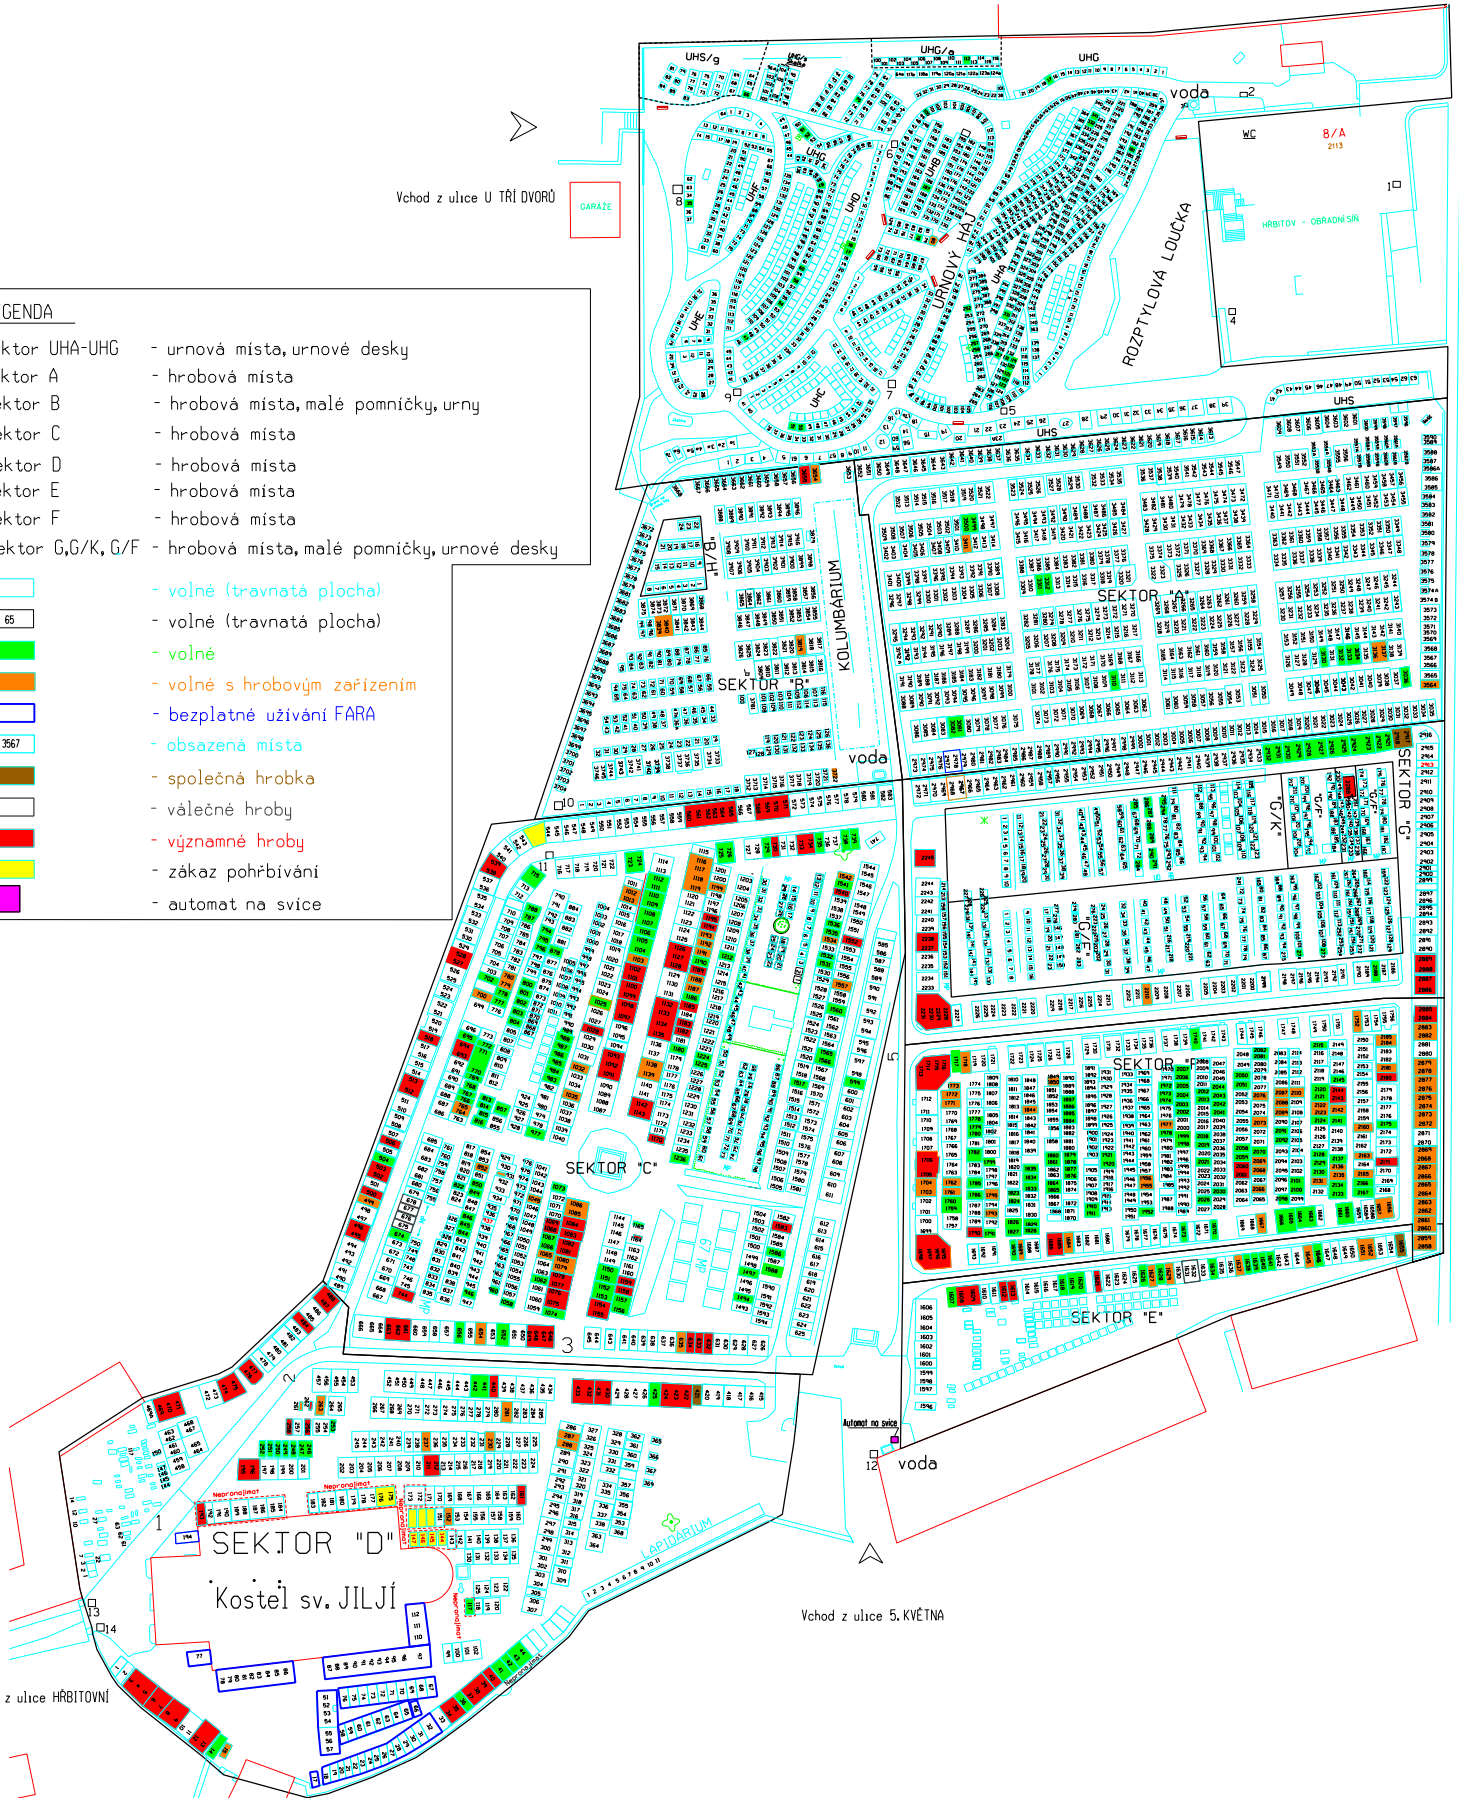

Vchod z ulice U TŘÍ DVORŮ

**LEGENDA**

- Sektor UHA-UHG - urnová místa, urnové desky
- Sektor A - hrobová místa
- Sektor B - hrobová místa, malé pomníčky, urny
- Sektor C - hrobová místa
- Sektor D - hrobová místa
- Sektor E - hrobová místa
- Sektor F - hrobová místa
- Sektor G,G/K,G/F - hrobová místa, malé pomníčky, urnové desky

- volné (travnatá plocha)
- 65 - volné (travnatá plocha)
- volné
- volné s hrobovým zařízením
- bezplatné užívání FARA
- 367 - obsazená místa
- společná hrobka
- válečné hroby
- významné hroby
- zákaz pohřbívání
- automat na svíce

Vchod z ulice HRBITOVNI

Vchod z ulice 5. KVĚTNA